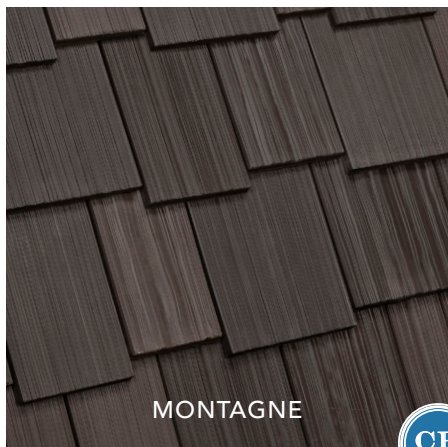

BARDEAU MULTI-LARGEUR

Le bardeau multi-largeur de DaVinci rappelle le travail soigné et l'authenticité du bardeau de cèdre naturel fendu à la main avec les avantages de la stabilité des couleurs et d'une garantie à vie.

AUSSI DISPONIBLE EN
COULEURS COOL ROOF

NATURE CRAFTED

BARDEAU MULTI-LARGEUR

BARDEAU À LARGEUR SIMPLE

L'apparence soignée et uniforme est un choix populaire pour un vaste éventail de styles architecturaux. Le bardeau à largeur simple offre les textures variées et les changements visuels naturels de la couleur et de l'ombrage qui se produisent avec un vrai cèdre fendu à la main.

Nouveau POUR 2018

CÈDRE VIEILLI

CHÊNE NOIR

CÈDRE MOUSSEUX

CHESAPEAKE

MONTAGNE

TAHOE

AUTOMNE

GRIS PATINÉ

AUSSI DISPONIBLE EN
COULEURS COOL ROOF

NATURE CRAFTED

BARDEAU À LARGEUR SIMPLE

BARDEAU BELLAFORTÉ

Notre conception intelligente de tuiles simule un aspect multi-largeur sur des tuiles standard de 12 po, réduisant ainsi les coûts en matériaux tout en simplifiant aussi l'installation. Les rebords décalés, la variation de couleurs et les ombres dramatiques contribuent tous à une apparence vraiment réaliste.