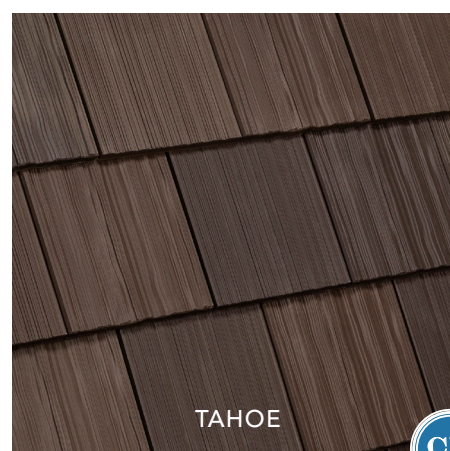

BARDEAU MULTI-LARGEUR

Le bardeau multi-largeur de DaVinci rappelle le travail soigné et l'authenticité du bardeau de cèdre naturel fendu à la main avec les avantages de la stabilité des couleurs et d'une garantie à vie.

AUSSI DISPONIBLE EN
COULEURS COOL ROOF

NATURE CRAFTED

BARDEAU MULTI-LARGEUR

BARDEAU À LARGEUR SIMPLE

L'apparence soignée et uniforme est un choix populaire pour un vaste éventail de styles architecturaux. Le bardeau à largeur simple offre les textures variées et les changements visuels naturels de la couleur et de l'ombrage qui se produisent avec un vrai cèdre fendu à la main.

Nouveau POUR 2018

CÈDRE VIEILLI

CHÊNE NOIR

CÈDRE MOUSSEUX

CHESAPEAKE

MONTAGNE

TAHOE

AUTOMNE

GRIS PATINÉ

AUSSI DISPONIBLE EN
COULEURS COOL ROOF

NATURE CRAFTED

BARDEAU À LARGEUR SIMPLE

BARDEAU BELLAFORTÉ

Notre conception intelligente de tuiles simule un aspect multi-largeur sur des tuiles standard de 12 po, réduisant ainsi les coûts en matériaux tout en simplifiant aussi l'installation. Les rebords décalés, la variation de couleurs et les ombres dramatiques contribuent tous à une apparence vraiment réaliste.