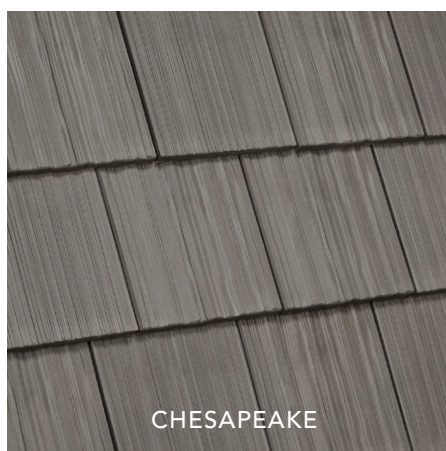

BARDEAU MULTI-LARGEUR

Le bardeau multi-largeur de DaVinci rappelle le travail soigné et l'authenticité du bardeau de cèdre naturel fendu à la main avec les avantages de la stabilité des couleurs et d'une garantie à vie.

AUSSI DISPONIBLE EN
COULEURS COOL ROOF

NATURE CRAFTED

BARDEAU MULTI-LARGEUR

BARDEAU À LARGEUR SIMPLE

L'apparence soignée et uniforme est un choix populaire pour un vaste éventail de styles architecturaux. Le bardeau à largeur simple offre les textures variées et les changements visuels naturels de la couleur et de l'ombrage qui se produisent avec un vrai cèdre fendu à la main.

Nouveau POUR 2018

CÈDRE VIEILLI

CHÊNE NOIR

CÈDRE MOUSSEUX

CHESAPEAKE

MONTAGNE

TAHOE

AUTOMNE

GRIS PATINÉ

AUSSI DISPONIBLE EN
COULEURS COOL ROOF

NATURE CRAFTED

BARDEAU À LARGEUR SIMPLE

BARDEAU BELLAFORTÉ

Notre conception intelligente de tuiles simule un aspect multi-largeur sur des tuiles standard de 12 po, réduisant ainsi les coûts en matériaux tout en simplifiant aussi l'installation. Les rebords décalés, la variation de couleurs et les ombres dramatiques contribuent tous à une apparence vraiment réaliste.