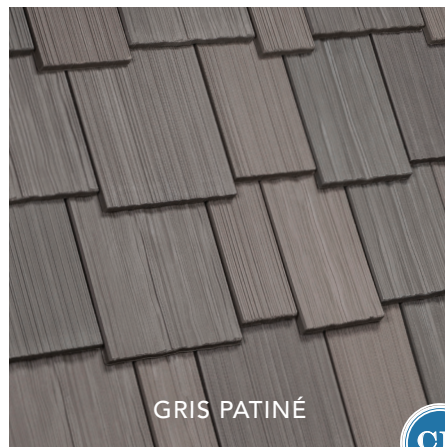

BARDEAU MULTI-LARGEUR

Le bardeau multi-largeur de DaVinci rappelle le travail soigné et l'authenticité du bardeau de cèdre naturel fendu à la main avec les avantages de la stabilité des couleurs et d'une garantie à vie.

AUSSI DISPONIBLE EN
COULEURS COOL ROOF

NATURE CRAFTED

BARDEAU MULTI-LARGEUR

BARDEAU À LARGEUR SIMPLE

L'apparence soignée et uniforme est un choix populaire pour un vaste éventail de styles architecturaux. Le bardeau à largeur simple offre les textures variées et les changements visuels naturels de la couleur et de l'ombrage qui se produisent avec un vrai cèdre fendu à la main.

Nouveau POUR 2018

CÈDRE VIEILLI

CHÊNE NOIR

CÈDRE MOUSSEUX

CHESAPEAKE

MONTAGNE

TAHOE

AUTOMNE

GRIS PATINÉ

AUSSI DISPONIBLE EN
COULEURS COOL ROOF

NATURE CRAFTED

BARDEAU À LARGEUR SIMPLE

BARDEAU BELLAFORTÉ

Notre conception intelligente de tuiles simule un aspect multi-largeur sur des tuiles standard de 12 po, réduisant ainsi les coûts en matériaux tout en simplifiant aussi l'installation. Les rebords décalés, la variation de couleurs et les ombres dramatiques contribuent tous à une apparence vraiment réaliste.