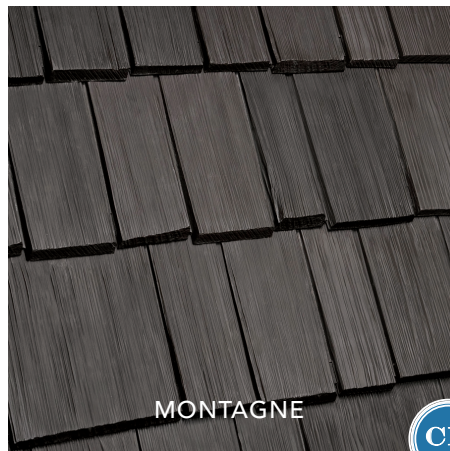

BARDEAU MULTI-LARGEUR

Le bardeau multi-largeur de DaVinci rappelle le travail soigné et l'authenticité du bardeau de cèdre naturel fendu à la main avec les avantages de la stabilité des couleurs et d'une garantie à vie.

AUSSI DISPONIBLE EN
COULEURS COOL ROOF

NATURE CRAFTED

BARDEAU MULTI-LARGEUR

BARDEAU À LARGEUR SIMPLE

L'apparence soignée et uniforme est un choix populaire pour un vaste éventail de styles architecturaux. Le bardeau à largeur simple offre les textures variées et les changements visuels naturels de la couleur et de l'ombrage qui se produisent avec un vrai cèdre fendu à la main.

GRIS PATINÉ

AUSSI DISPONIBLE EN
COULEURS COOL ROOF

NATURE CRAFTED

BARDEAU À LARGEUR SIMPLE

BARDEAU BELLAFORTÉ

Notre conception intelligente de tuiles simule un aspect multi-largeur sur des tuiles standard de 12 po, réduisant ainsi les coûts en matériaux tout en simplifiant aussi l'installation. Les rebords décalés, la variation de couleurs et les ombres dramatiques contribuent tous à une apparence vraiment réaliste.

AUSSI DISPONIBLE EN
COULEURS COOL ROOF

BARDEAU BELLAFORTÉ