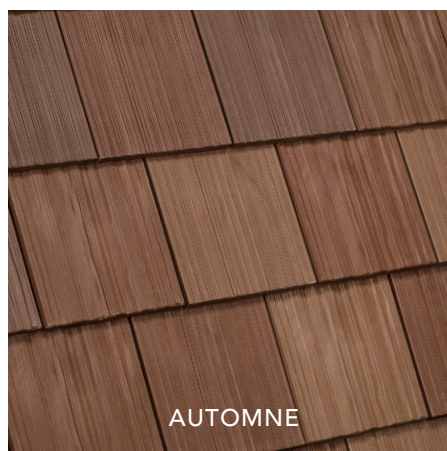

BARDEAU MULTI-LARGEUR

Le bardeau multi-largeur de DaVinci rappelle le travail soigné et l'authenticité du bardeau de cèdre naturel fendu à la main avec les avantages de la stabilité des couleurs et d'une garantie à vie.

AUSSI DISPONIBLE EN
COULEURS COOL ROOF

NATURE CRAFTED

BARDEAU MULTI-LARGEUR

BARDEAU À LARGEUR SIMPLE

L'apparence soignée et uniforme est un choix populaire pour un vaste éventail de styles architecturaux. Le bardeau à largeur simple offre les textures variées et les changements visuels naturels de la couleur et de l'ombrage qui se produisent avec un vrai cèdre fendu à la main.

Nouveau POUR 2018

CÈDRE VIEILLI

CHÊNE NOIR

CÈDRE MOUSSEUX

CHESAPEAKE

MONTAGNE

TAHOE

AUTOMNE

GRIS PATINÉ

AUSSI DISPONIBLE EN
COULEURS COOL ROOF

NATURE CRAFTED

BARDEAU À LARGEUR SIMPLE

BARDEAU BELLAFORTÉ

Notre conception intelligente de tuiles simule un aspect multi-largeur sur des tuiles standard de 12 po, réduisant ainsi les coûts en matériaux tout en simplifiant aussi l'installation. Les rebords décalés, la variation de couleurs et les ombres dramatiques contribuent tous à une apparence vraiment réaliste.