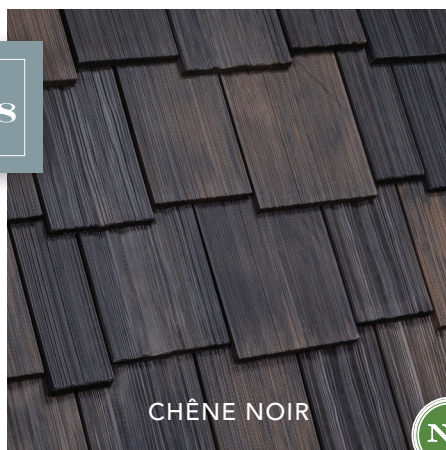

BARDEAU MULTI-LARGEUR

Le bardeau multi-largeur de DaVinci rappelle le travail soigné et l'authenticité du bardeau de cèdre naturel fendu à la main avec les avantages de la stabilité des couleurs et d'une garantie à vie.

AUSSI DISPONIBLE EN
COULEURS COOL ROOF

NATURE CRAFTED

BARDEAU MULTI-LARGEUR

BARDEAU À LARGEUR SIMPLE

L'apparence soignée et uniforme est un choix populaire pour un vaste éventail de styles architecturaux. Le bardeau à largeur simple offre les textures variées et les changements visuels naturels de la couleur et de l'ombrage qui se produisent avec un vrai cèdre fendu à la main.

Nouveau POUR 2018

CÈDRE VIEILLI

CHÊNE NOIR

CÈDRE MOUSSEUX

CHESAPEAKE

MONTAGNE

TAHOE

AUTOMNE

AUSSI DISPONIBLE EN
COULEURS COOL ROOF

BARDEAU BELLAFORTÉ