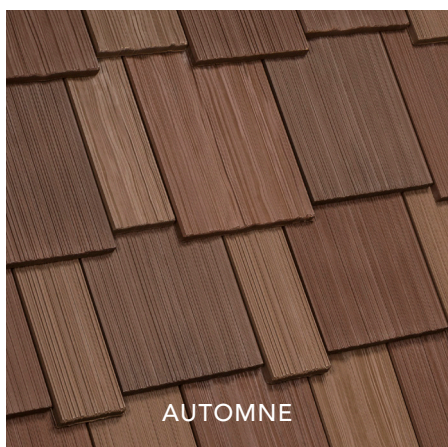

BARDEAU MULTI-LARGEUR

Le bardeau multi-largeur de DaVinci rappelle le travail soigné et l'authenticité du bardeau de cèdre naturel fendu à la main avec les avantages de la stabilité des couleurs et d'une garantie à vie.

AUSSI DISPONIBLE EN
COULEURS COOL ROOF

NATURE CRAFTED

BARDEAU MULTI-LARGEUR

BARDEAU À LARGEUR SIMPLE

L'apparence soignée et uniforme est un choix populaire pour un vaste éventail de styles architecturaux. Le bardeau à largeur simple offre les textures variées et les changements visuels naturels de la couleur et de l'ombrage qui se produisent avec un vrai cèdre fendu à la main.

GRIS PATINÉ

AUSSI DISPONIBLE EN
COULEURS COOL ROOF

NATURE CRAFTED

BARDEAU À LARGEUR SIMPLE

BARDEAU BELLAFORTÉ

Notre conception intelligente de tuiles simule un aspect multi-largeur sur des tuiles standard de 12 po, réduisant ainsi les coûts en matériaux tout en simplifiant aussi l'installation. Les rebords décalés, la variation de couleurs et les ombres dramatiques contribuent tous à une apparence vraiment réaliste.

AUSSI DISPONIBLE EN
COULEURS COOL ROOF

BARDEAU BELLAFORTÉ