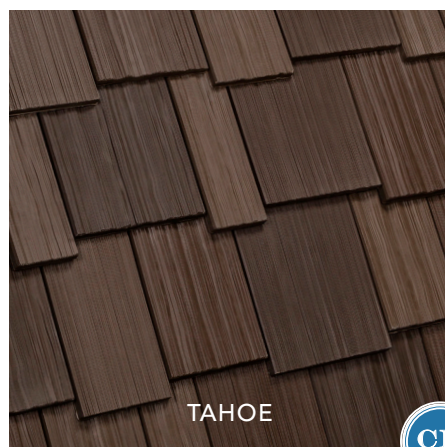

BARDEAU MULTI-LARGEUR

Le bardeau multi-largeur de DaVinci rappelle le travail soigné et l'authenticité du bardeau de cèdre naturel fendu à la main avec les avantages de la stabilité des couleurs et d'une garantie à vie.

AUSSI DISPONIBLE EN
COULEURS COOL ROOF

NATURE CRAFTED

BARDEAU MULTI-LARGEUR

BARDEAU À LARGEUR SIMPLE

L'apparence soignée et uniforme est un choix populaire pour un vaste éventail de styles architecturaux. Le bardeau à largeur simple offre les textures variées et les changements visuels naturels de la couleur et de l'ombrage qui se produisent avec un vrai cèdre fendu à la main.

Nouveau POUR 2018

CÈDRE VIEILLI

CHÊNE NOIR

CÈDRE MOUSSEUX

CHESAPEAKE

MONTAGNE

TAHOE

AUTOMNE

GRIS PATINÉ

AUSSI DISPONIBLE EN
COULEURS COOL ROOF

NATURE CRAFTED

BARDEAU À LARGEUR SIMPLE

BARDEAU BELLAFORTÉ

Notre conception intelligente de tuiles simule un aspect multi-largeur sur des tuiles standard de 12 po, réduisant ainsi les coûts en matériaux tout en simplifiant aussi l'installation. Les rebords décalés, la variation de couleurs et les ombres dramatiques contribuent tous à une apparence vraiment réaliste.