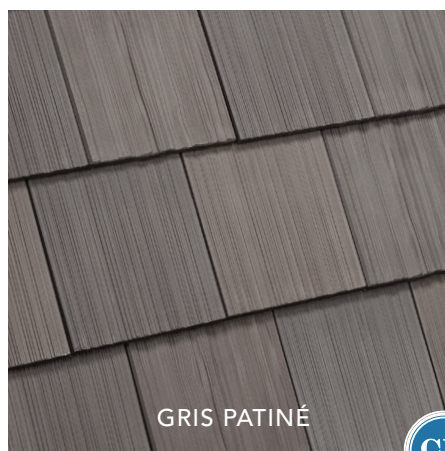

BARDEAU MULTI-LARGEUR

Le bardeau multi-largeur de DaVinci rappelle le travail soigné et l'authenticité du bardeau de cèdre naturel fendu à la main avec les avantages de la stabilité des couleurs et d'une garantie à vie.

AUSSI DISPONIBLE EN
COULEURS COOL ROOF

NATURE CRAFTED

BARDEAU MULTI-LARGEUR

BARDEAU À LARGEUR SIMPLE

L'apparence soignée et uniforme est un choix populaire pour un vaste éventail de styles architecturaux. Le bardeau à largeur simple offre les textures variées et les changements visuels naturels de la couleur et de l'ombrage qui se produisent avec un vrai cèdre fendu à la main.

Nouveau POUR 2018

CÈDRE VIEILLI

CHÊNE NOIR

CÈDRE MOUSSEUX

CHESAPEAKE

MONTAGNE

TAHOE

AUTOMNE

GRIS PATINÉ

AUSSI DISPONIBLE EN
COULEURS COOL ROOF

NATURE CRAFTED

BARDEAU À LARGEUR SIMPLE

BARDEAU BELLAFORTÉ

Notre conception intelligente de tuiles simule un aspect multi-largeur sur des tuiles standard de 12 po, réduisant ainsi les coûts en matériaux tout en simplifiant aussi l'installation. Les rebords décalés, la variation de couleurs et les ombres dramatiques contribuent tous à une apparence vraiment réaliste.